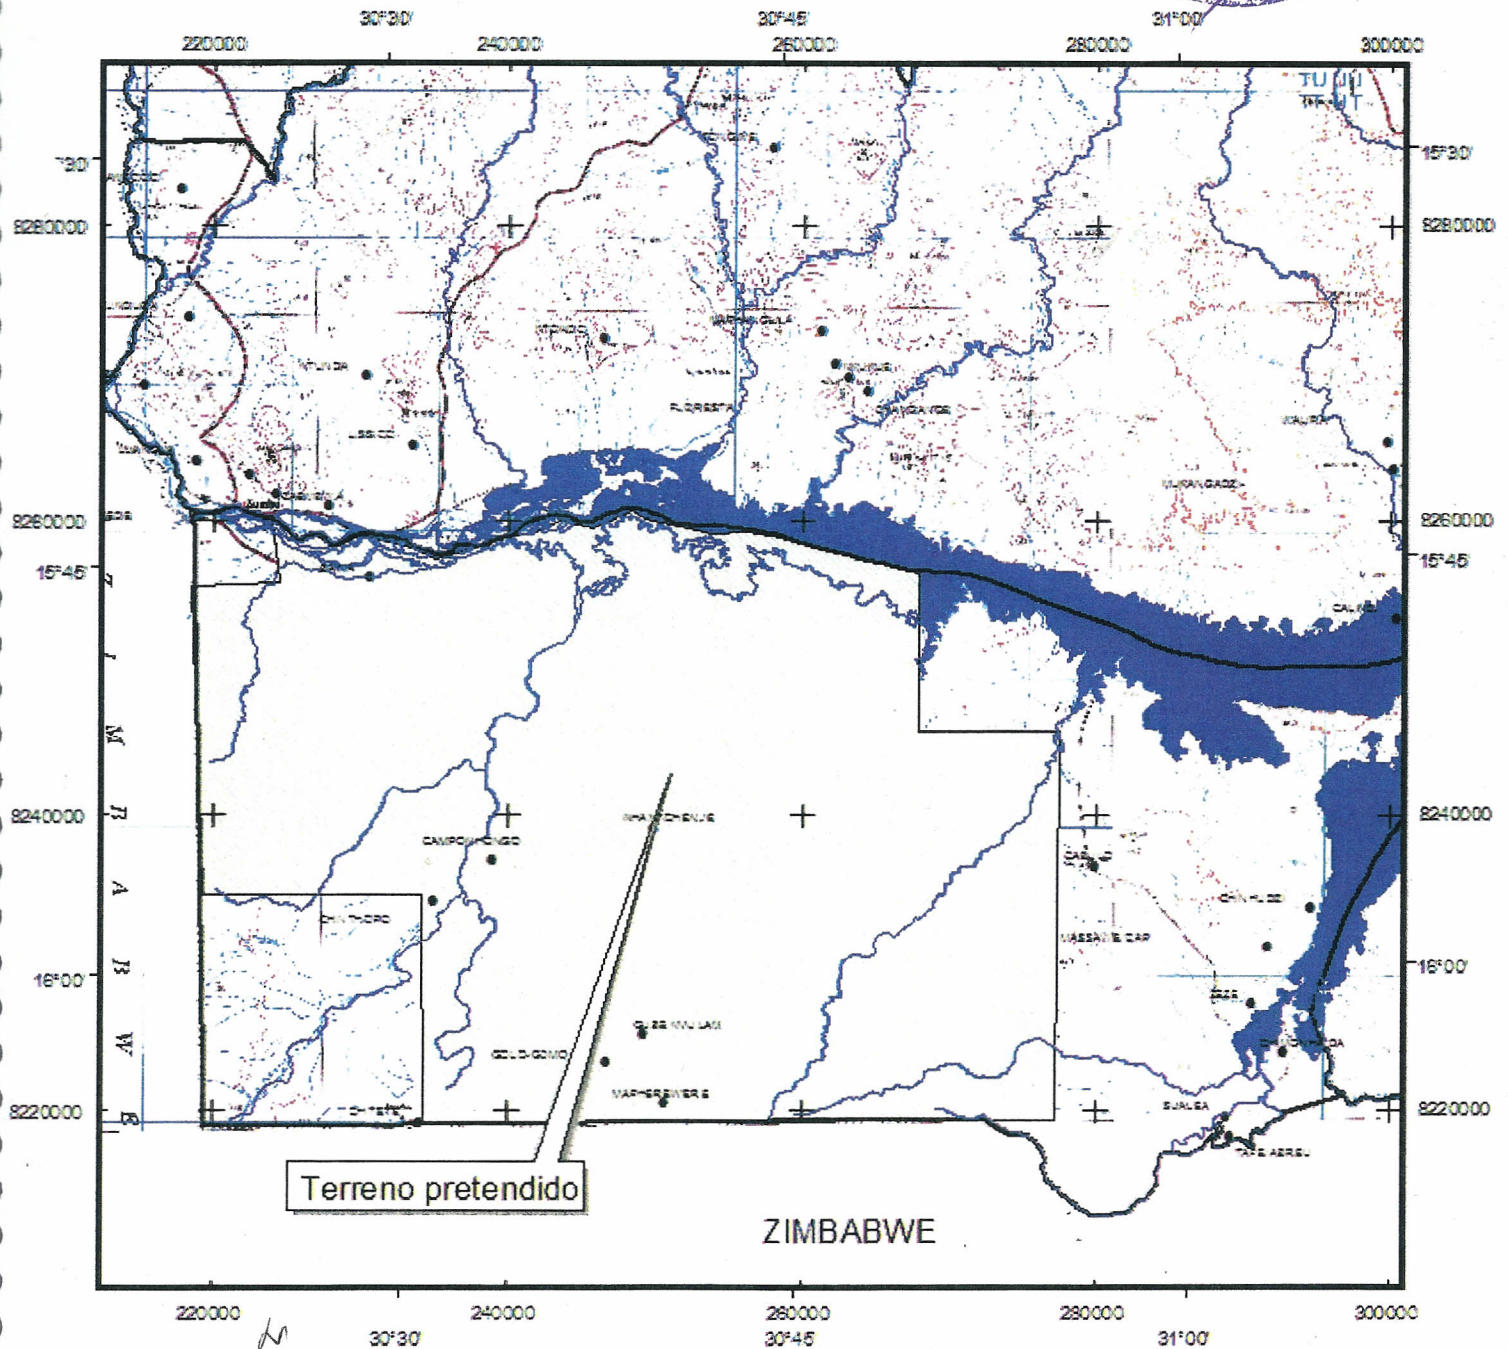

Esboço de Localização Topográfica de Terreno
pretendido por DIRECCAO PROVINCIAL DE TURISMO DE TETE
Situado em Nhanchenje Localidade de Chinthopo
Posto Administrativo de Chinthopo Distrito de Magoe
Provincia de Tete
Fins a que se destina: Coutada Oficial de Chinthopo
Assinatura do Requerente.....

SPGC
Folha n. 35 e 36
Area: 177.400 ha
Escala : 500.000

SECCAO TECNICA
Exec.: Fabio P. Zacarias
Data: 04/12/2013
Verif.:

(vide as Coordenadas, em anexo)

N.B. - Este esboço de Localização, por si so, nao da o Direito de Uso e Aproveitamento da Terra.

REPÚBLICA DE MOÇAMBIQUE

GOVERNO DA PROVINCIA DE TETE

DIRECÇÃO PROVINCIAL DA AGRICULTURA

RELAÇÃO DE COORDENADAS UTM DA ÁREA PROPOSTA PARA CRIAÇÃO DA
COUTADA OFICIAL DE CHINTHOPO

Pontos	X	Y	Obs
1	223281,00	8270976,13	
2	223605,00	8253965,74	
3	224068,00	8229656,39	
4	240202,00	8246577,79	
5	245973,00	8244216,66	
6	241907,00	8229787,55	
7	262221,00	8229923,88	
8	280994,00	8230049,87	
9	280994,00	8252380,48	
10	280994,00	8264942,09	
11	262369,00	8269926,71	
12	250309,00	8270490,29	
13	234299,00	8269533,21	